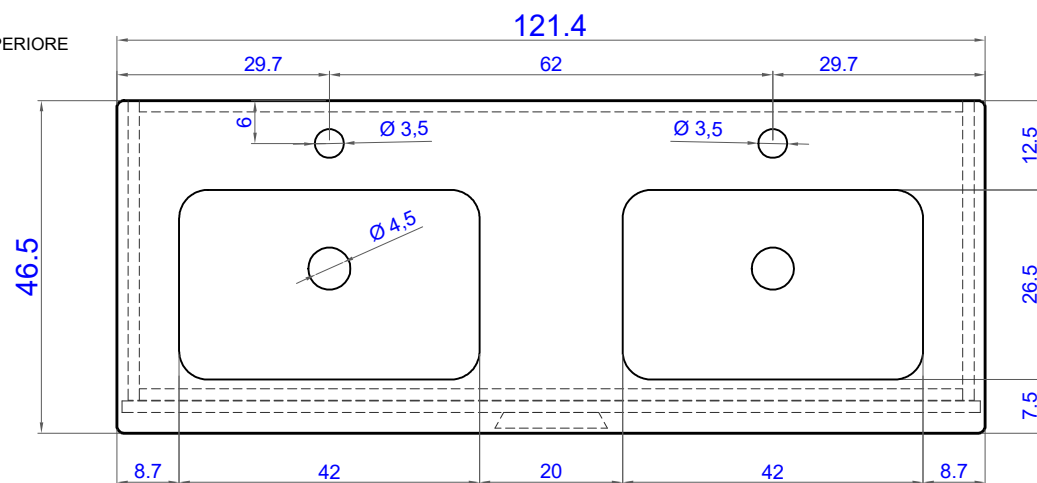

MOD. DAMA (120)

VISTA FRONTALE

SEZ. LATERALE

VISTA SUPERIORE

DETTAGLIO LAVABO AD INCASSO