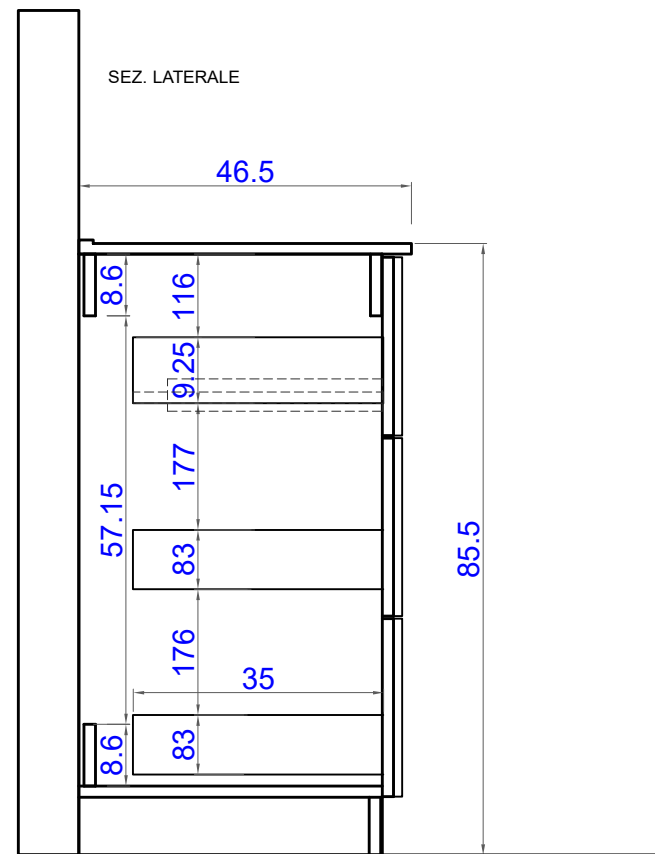

MOD. DAMA (120)

VISTA FRONTALE

SEZ. LATERALE

VISTA SUPERIORE

DETTAGLIO LAVABO AD INCASSO