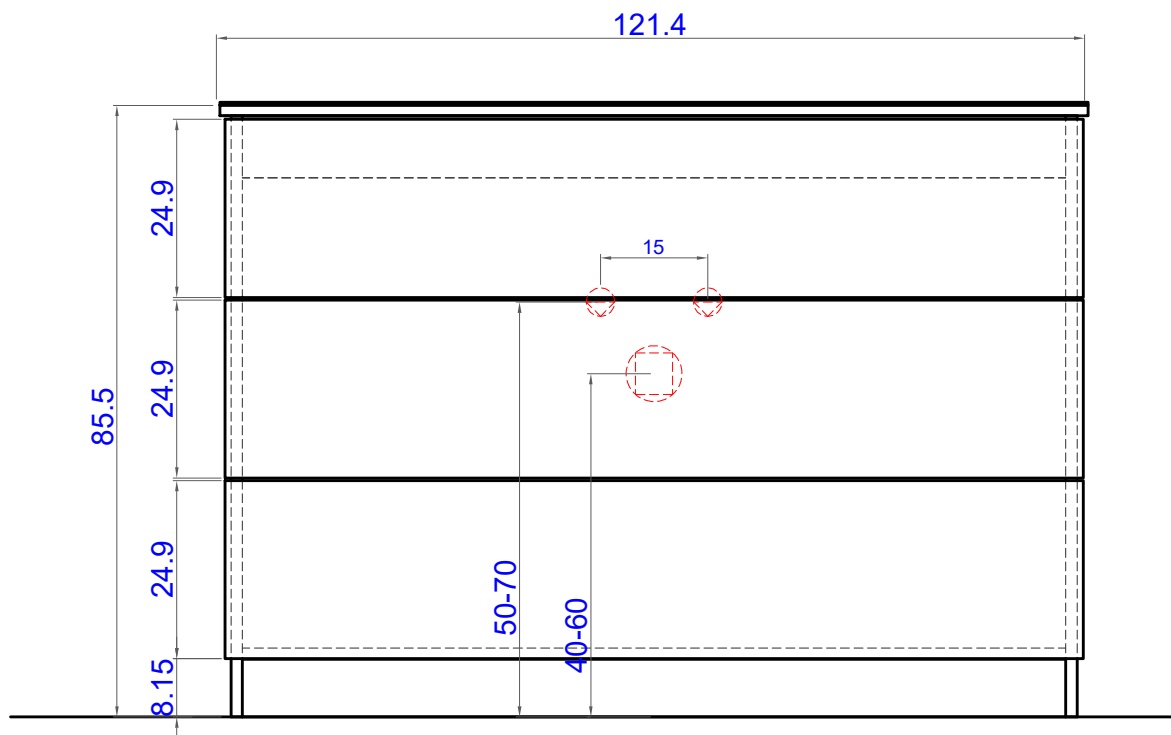

MOD. DAMA (120)

VISTA FRONTALE

SEZ. LATERALE

VISTA SUPERIORE

DETTAGLIO LAVABO AD INCASSO