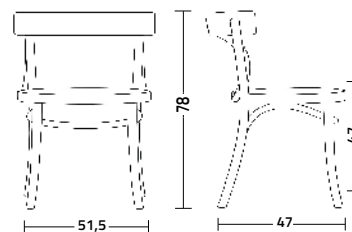

Brera.p

design: W. Colico - 2025

art. 1401

struttura - frame - structure

FAG | faggio - beech - hêtre

9003
bianco zucchero
sugar white
blanc sucre

7044
beige avana
sand beige
beige havane

2011
arancione mandarino
tangerine orange
orange mandarine