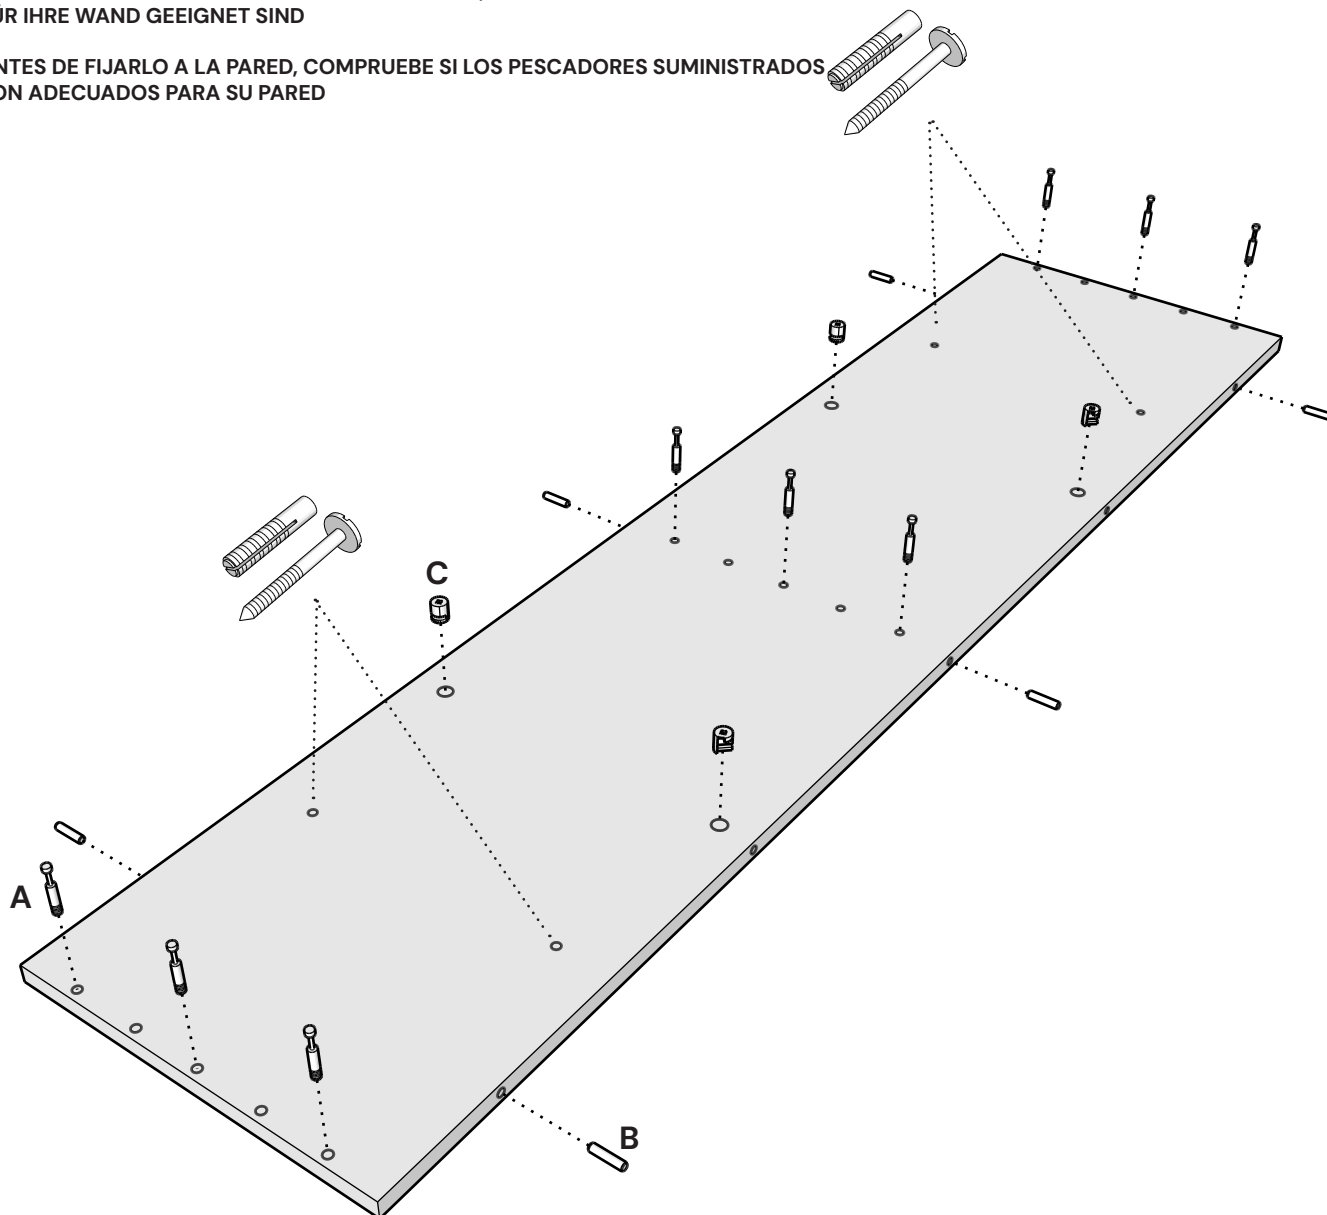

1

PRIMA DI FISSARE A MURO VERIFICARE SE I FISHER IN DOTAZIONE SONO ADATTI ALLA VOSTRA PARETE

BEFORE FIXING IT TO THE WALL, CHECK IF THE FISHERS SUPPLIED ARE SUITABLE FOR YOUR WALL

AVANT DE LE FIXER AU MUR, VÉRIFIEZ SI LES PÊCHEURS FOURNIS SONT ADAPTÉS À VOTRE MUR

PRÜFEN SIE VOR DEM BEFESTIGEN AN DER WAND, OB DIE MITGELIEFERTEN FISHER FÜR IHRE WAND GEEIGNET SIND

ANTES DE FIJARLO A LA PARED, COMPRUEBE SI LOS PESCADORES SUMINISTRADOS SON ADECUADOS PARA SU PARED

**PUOI MONTARE IL PENSILE DIRETTAMENTE SULLA PARETE
YOU CAN MOUNT THE CABINET DIRECTLY ON THE WALL
VOUS POUVEZ MONTER L'ARMOIRE DIRECTEMENT SUR LE MUR
SIE KÖNNEN DEN SCHRANK DIREKT AN DER WAND MONTIEREN
PUEDES MONTAR EL ARMARIO DIRECTAMENTE EN LA PARED**