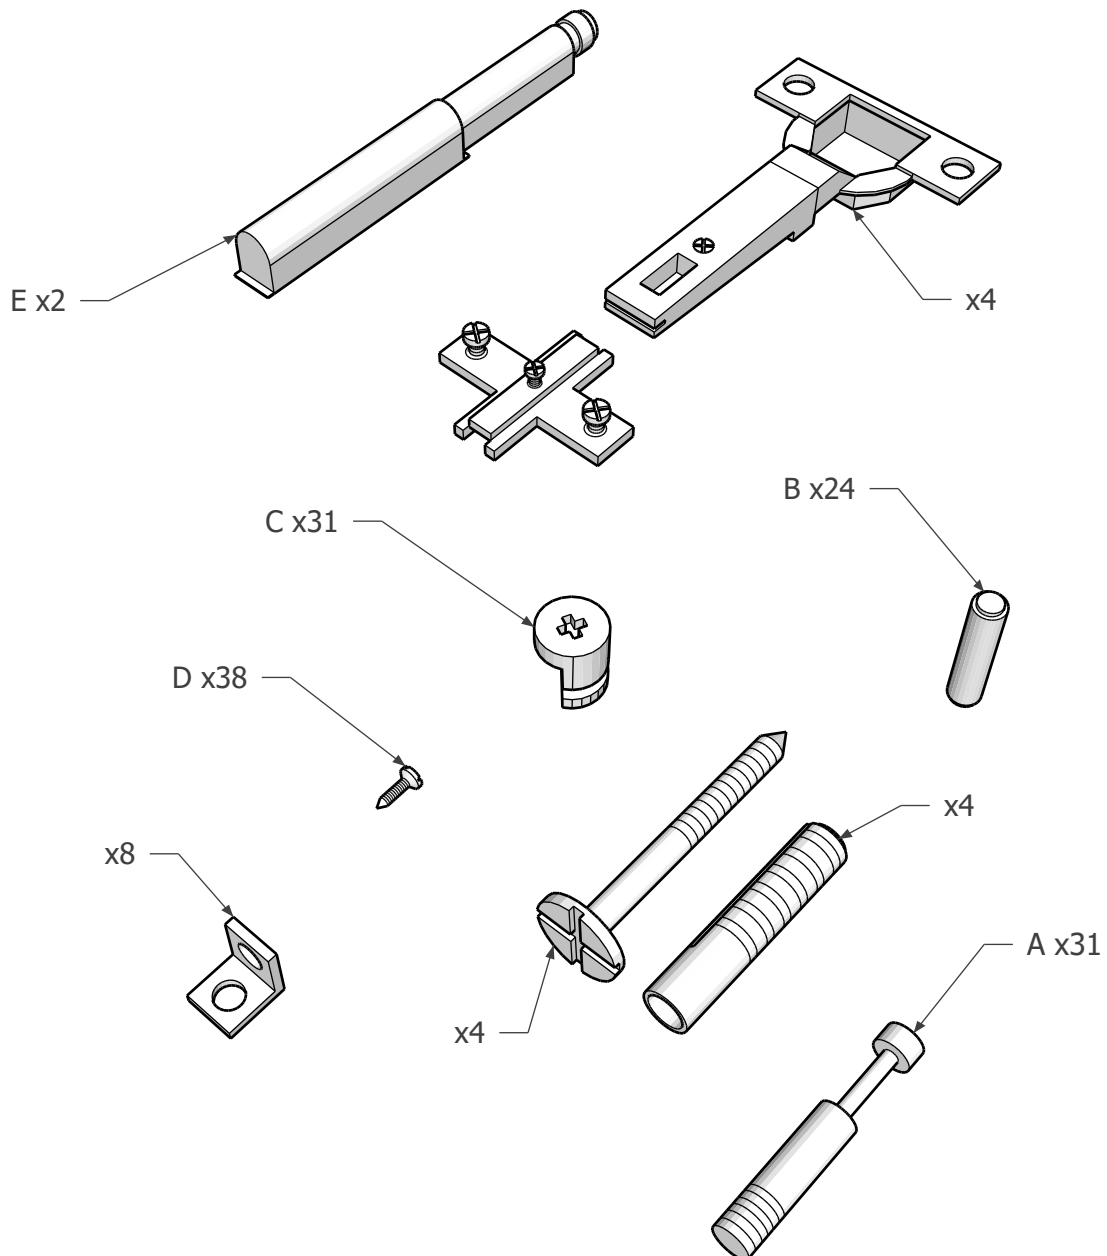

# 1

PRIMA DI FISSARE A MURO VERIFICARE SE I FISHER IN DOTAZIONE SONO ADATTI ALLA VOSTRA PARETE

BEFORE FIXING IT TO THE WALL, CHECK IF THE FISHERS SUPPLIED ARE SUITABLE FOR YOUR WALL

AVANT DE LE FIXER AU MUR, VÉRIFIEZ SI LES PÊCHEURS FOURNIS SONT ADAPTÉS À VOTRE MUR