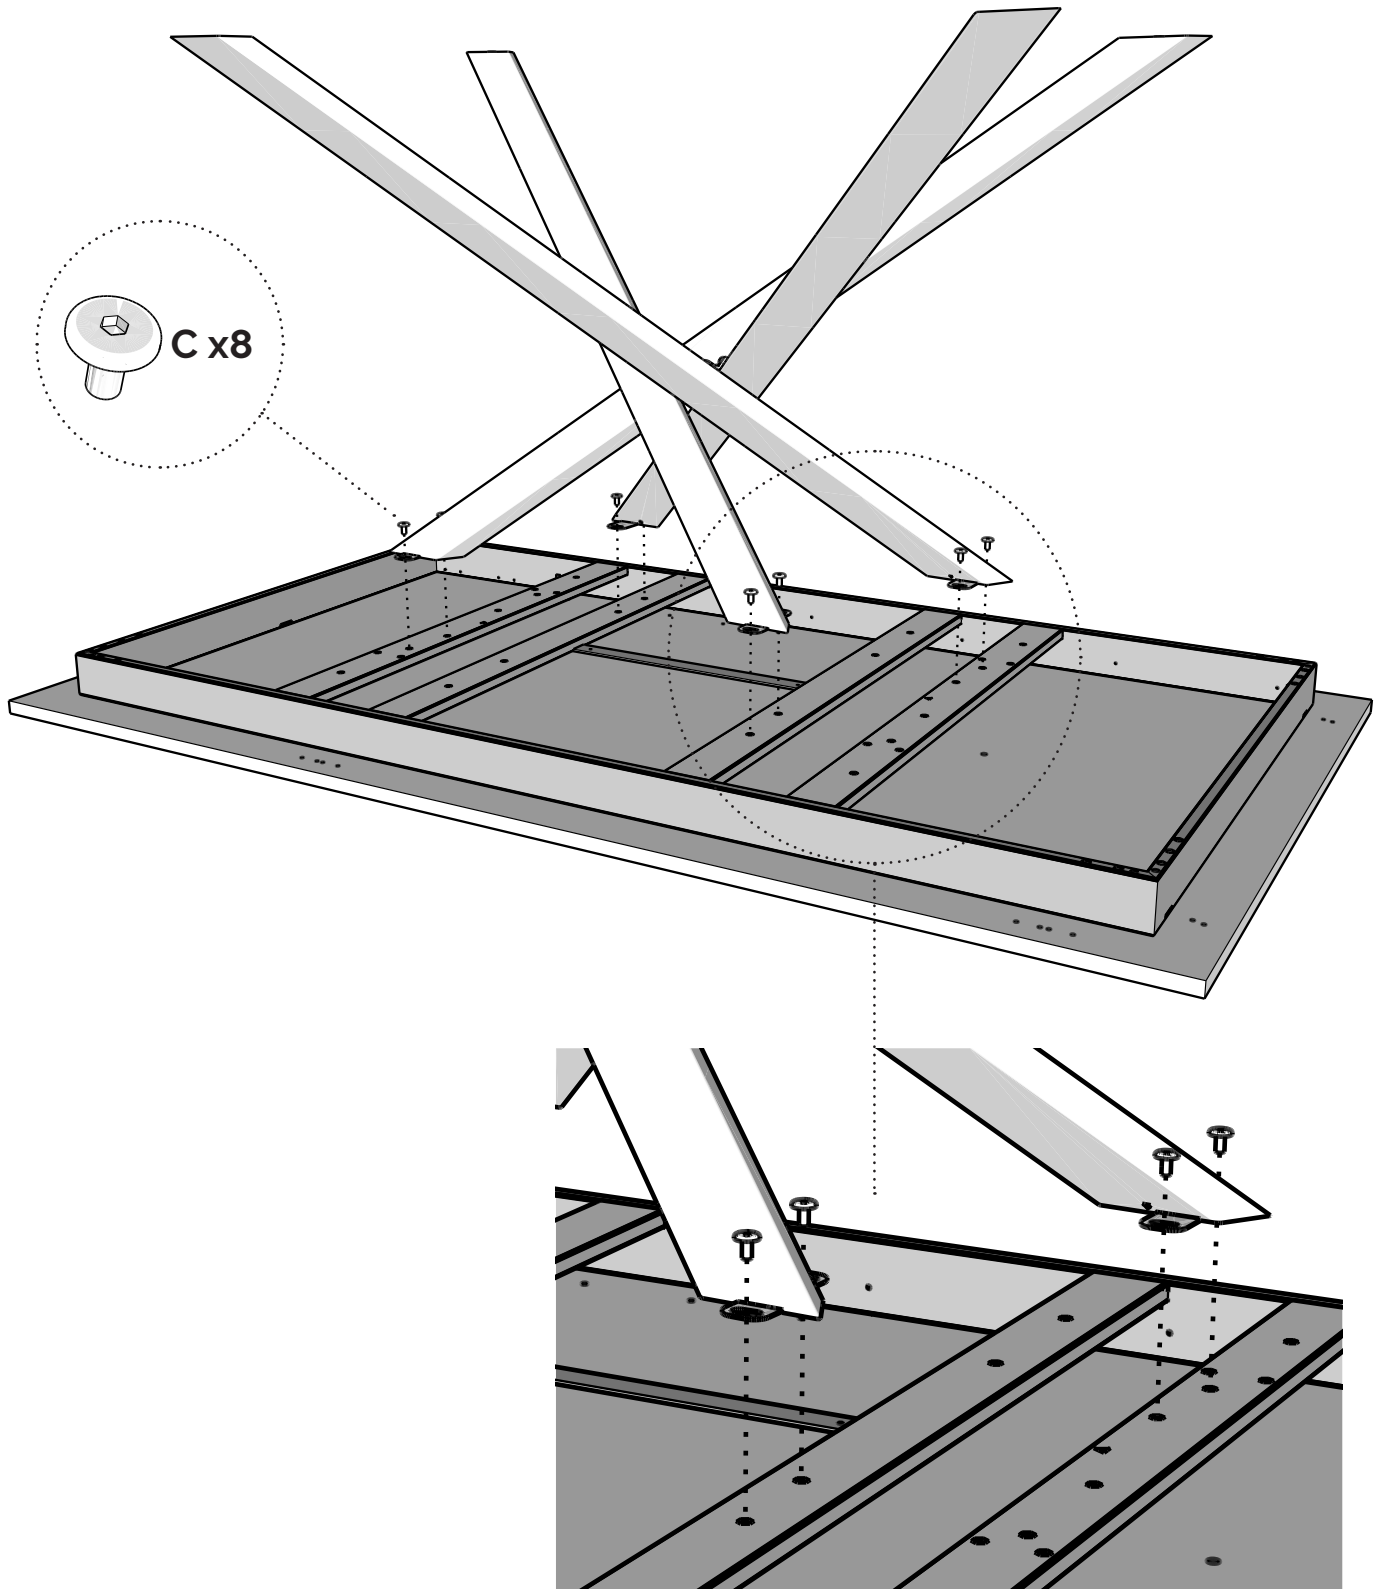

PER TAVOLI CON TELAIO IN FERRO
FOR TABLES WITH IRON FRAME
POUR TABLES AVEC CADRE EN FER
FÜR TISCHE MIT EISENGESTELL
PARA MESAS CON ESTRUCTURA DE HIERRO