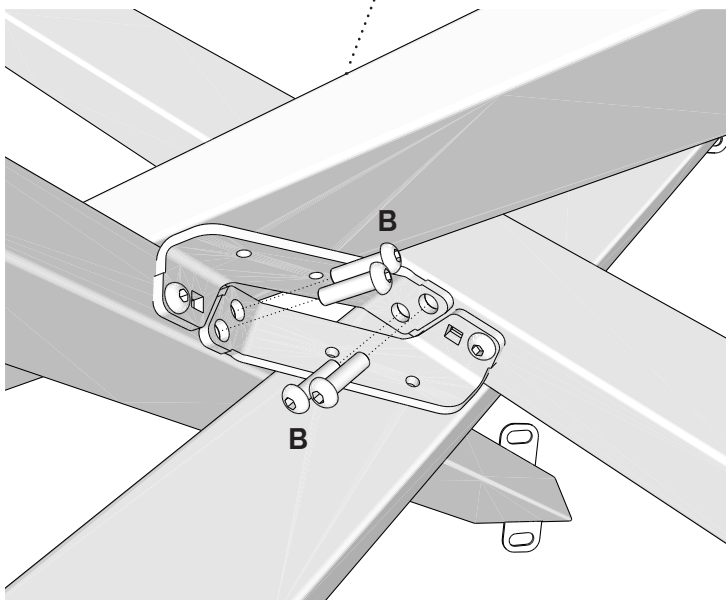

ATTENZIONE

Lasciare lente le viti (B), stringerle solo quando le gambe sono fissate al piano o al telaio.

WARNING

Leave screws (B) loose, tighten them only when the legs are fixed to the floor or frame.

ATTENTION

Laissez les vis (B) desserrées, serrez-les uniquement lorsque les pieds sont fixés au sol ou au châssis.

ATENCIÓN

Deje los tornillos (B) sueltos, apriételes solo cuando las patas estén fijadas al suelo o al marco.

ACHTUNG

Lassen Sie die Schrauben (B) locker, ziehen Sie sie erst fest, wenn die Beine am Boden oder Rahmen befestigt sind.