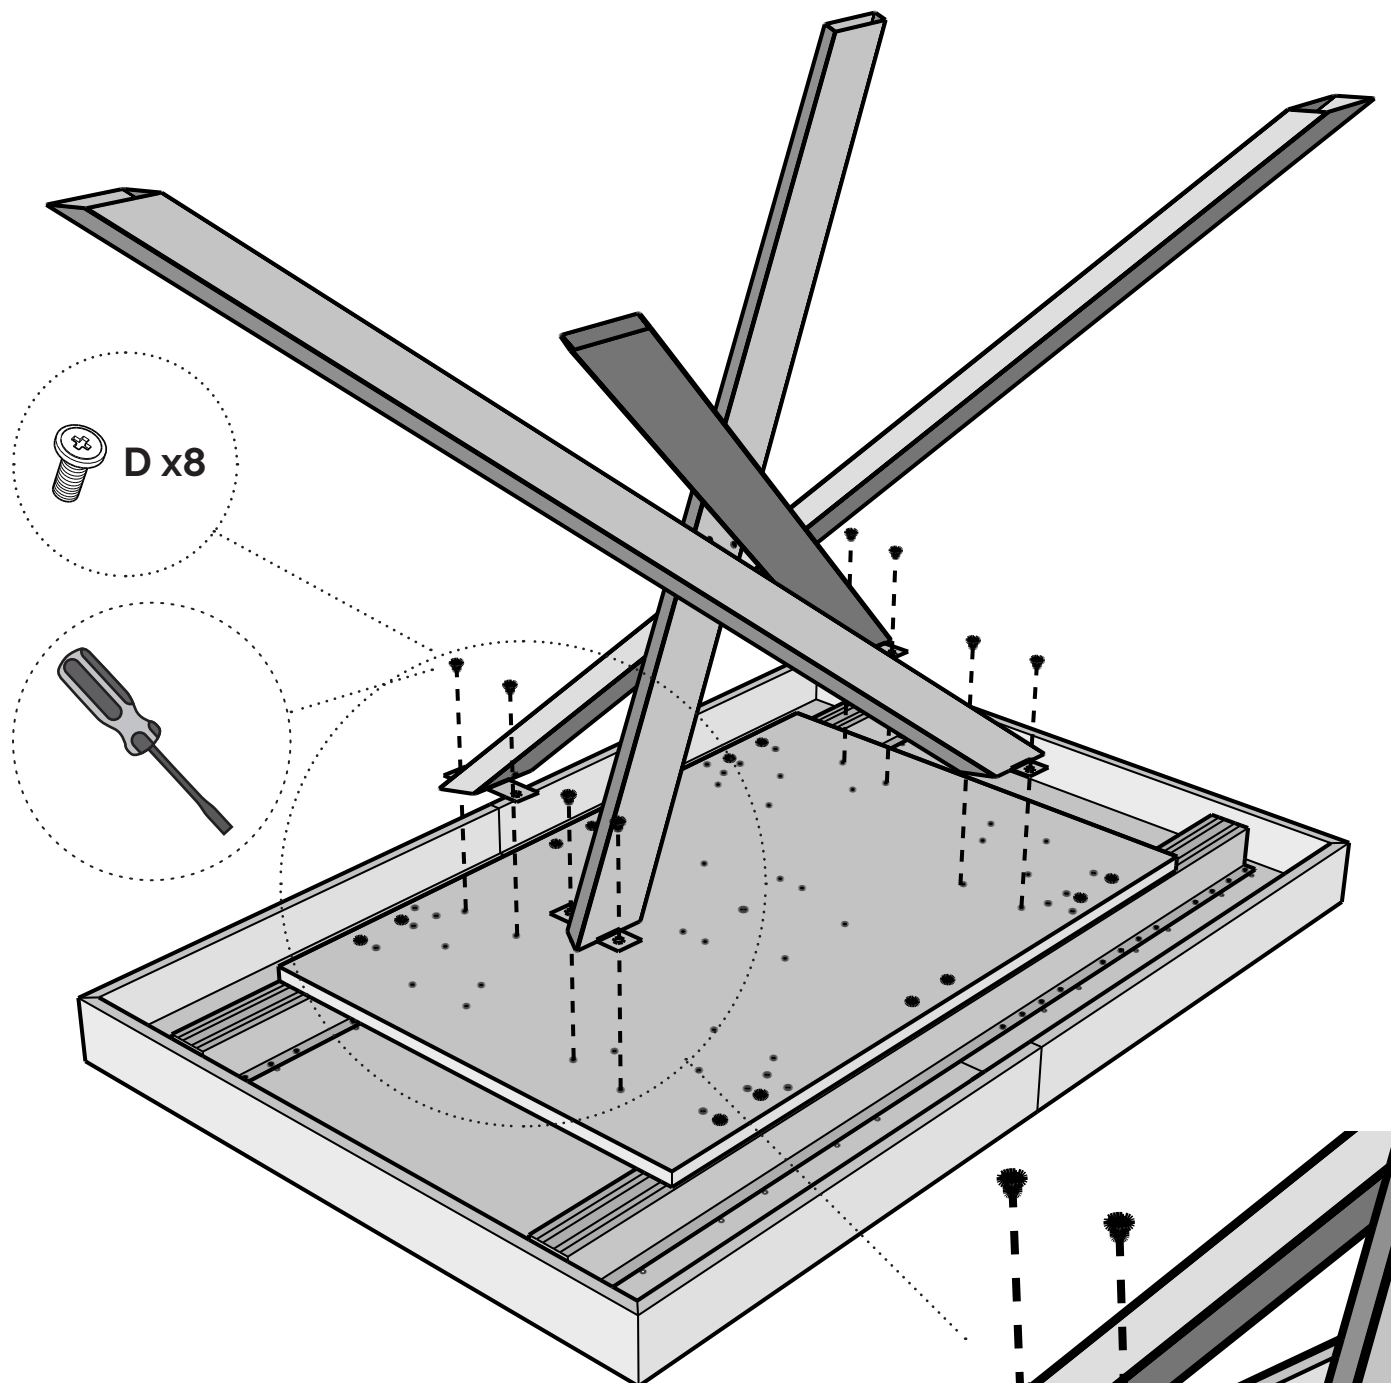

ACHTUNG

Lassen Sie die Schrauben (B) locker, ziehen Sie sie erst fest, wenn die Beine am Boden oder Rahmen befestigt sind.

PER TAVOLI LARGHI 70/80CM
FOR TABLES 70/80CM WIDE
POUR TABLES DE 70/80CM DE LARGE
FÜR 70/80CM BREITE TISCHE
PARA MESSAS DE 70/80CM DE ANCHO