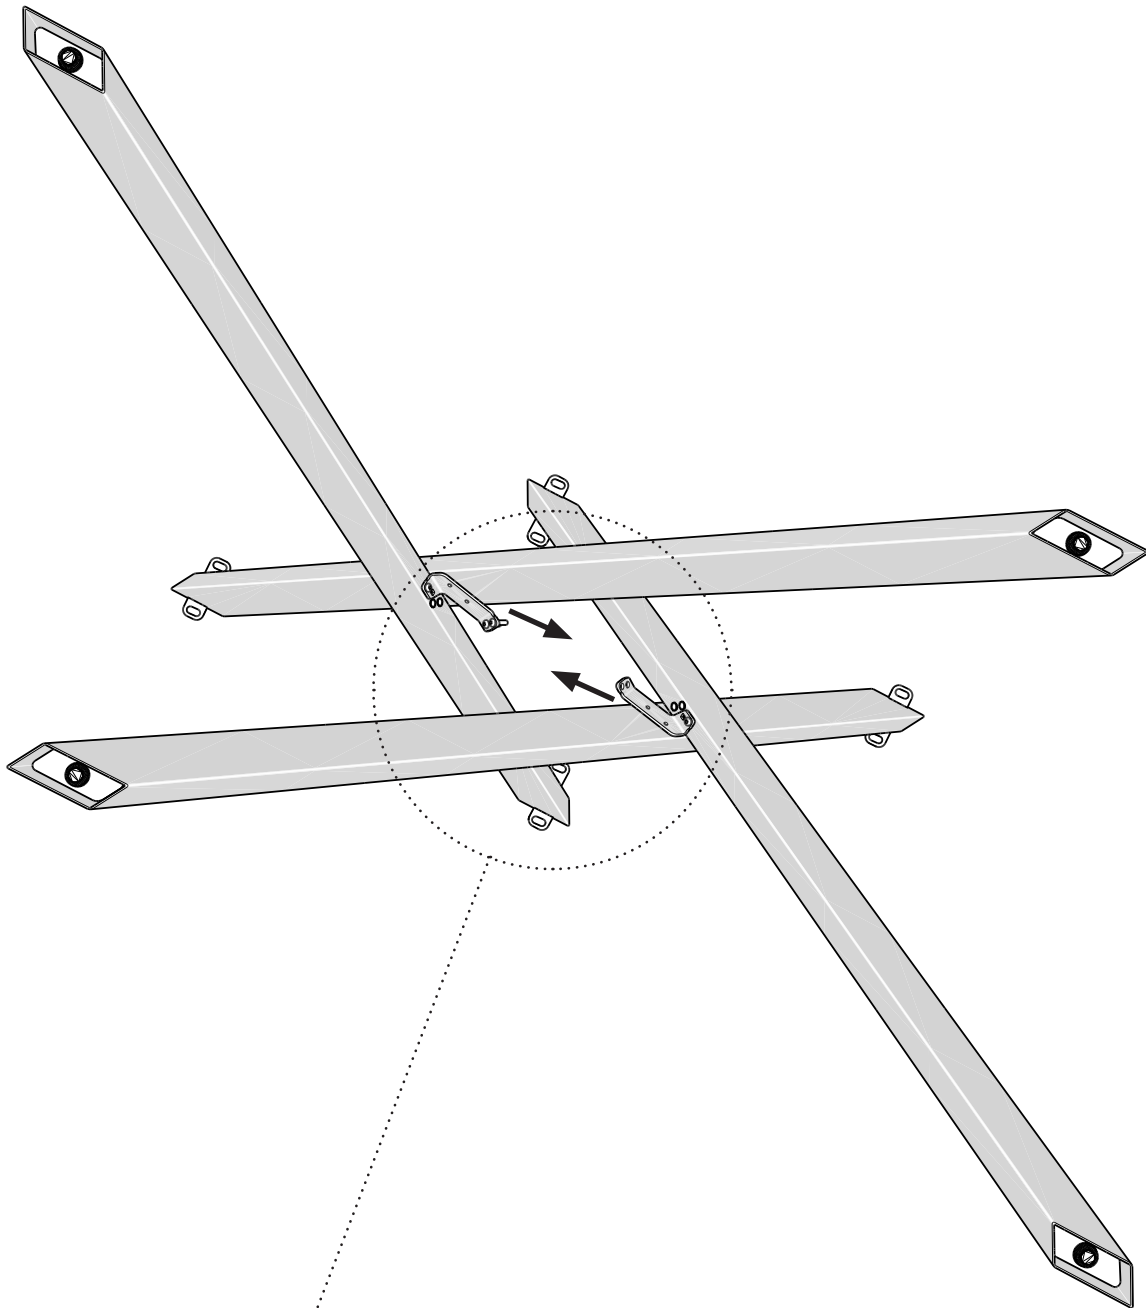

ATTENZIONE

Lasciare lente le viti (B), stringerle solo quando le gambe sono fissate al piano o al telaio.

WARNING

Leave screws (B) loose, tighten them only when the legs are fixed to the floor or frame.

ATTENTION

Laissez les vis (B) desserrées, serrez-les uniquement lorsque les pieds sont fixés au sol ou au châssis.

ATENCIÓN

Deje los tornillos (B) sueltos, apriételes solo cuando las patas estén fijadas al suelo o al marco.

ACHTUNG

Lassen Sie die Schrauben (B) locker, ziehen Sie sie erst fest, wenn die Beine am Boden oder Rahmen befestigt sind.