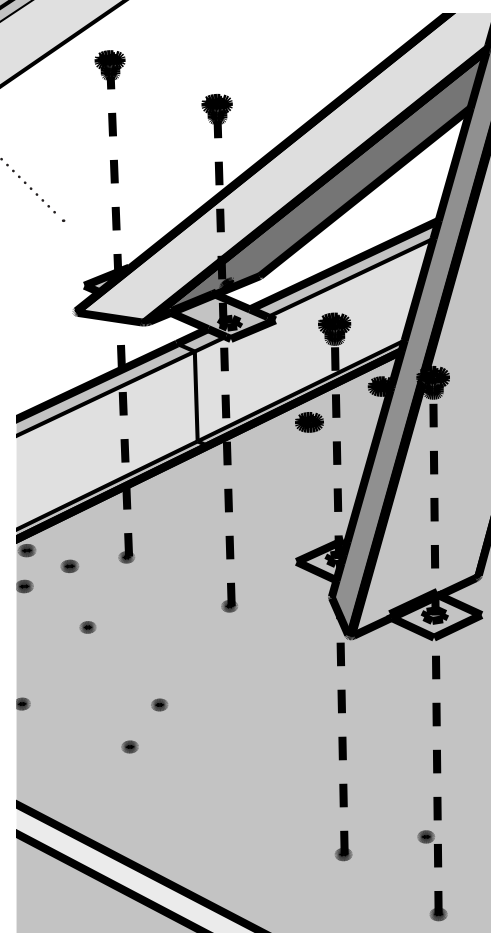

ACHTUNG

Lassen Sie die Schrauben (B) locker, ziehen Sie sie erst fest, wenn die Beine am Boden oder Rahmen befestigt sind.

PER TAVOLI LARGHI 70/80CM
FOR TABLES 70/80CM WIDE
POUR TABLES DE 70/80CM DE LARGE
FÜR 70/80CM BREITE TISCHE
PARA MESSAS DE 70/80CM DE ANCHO