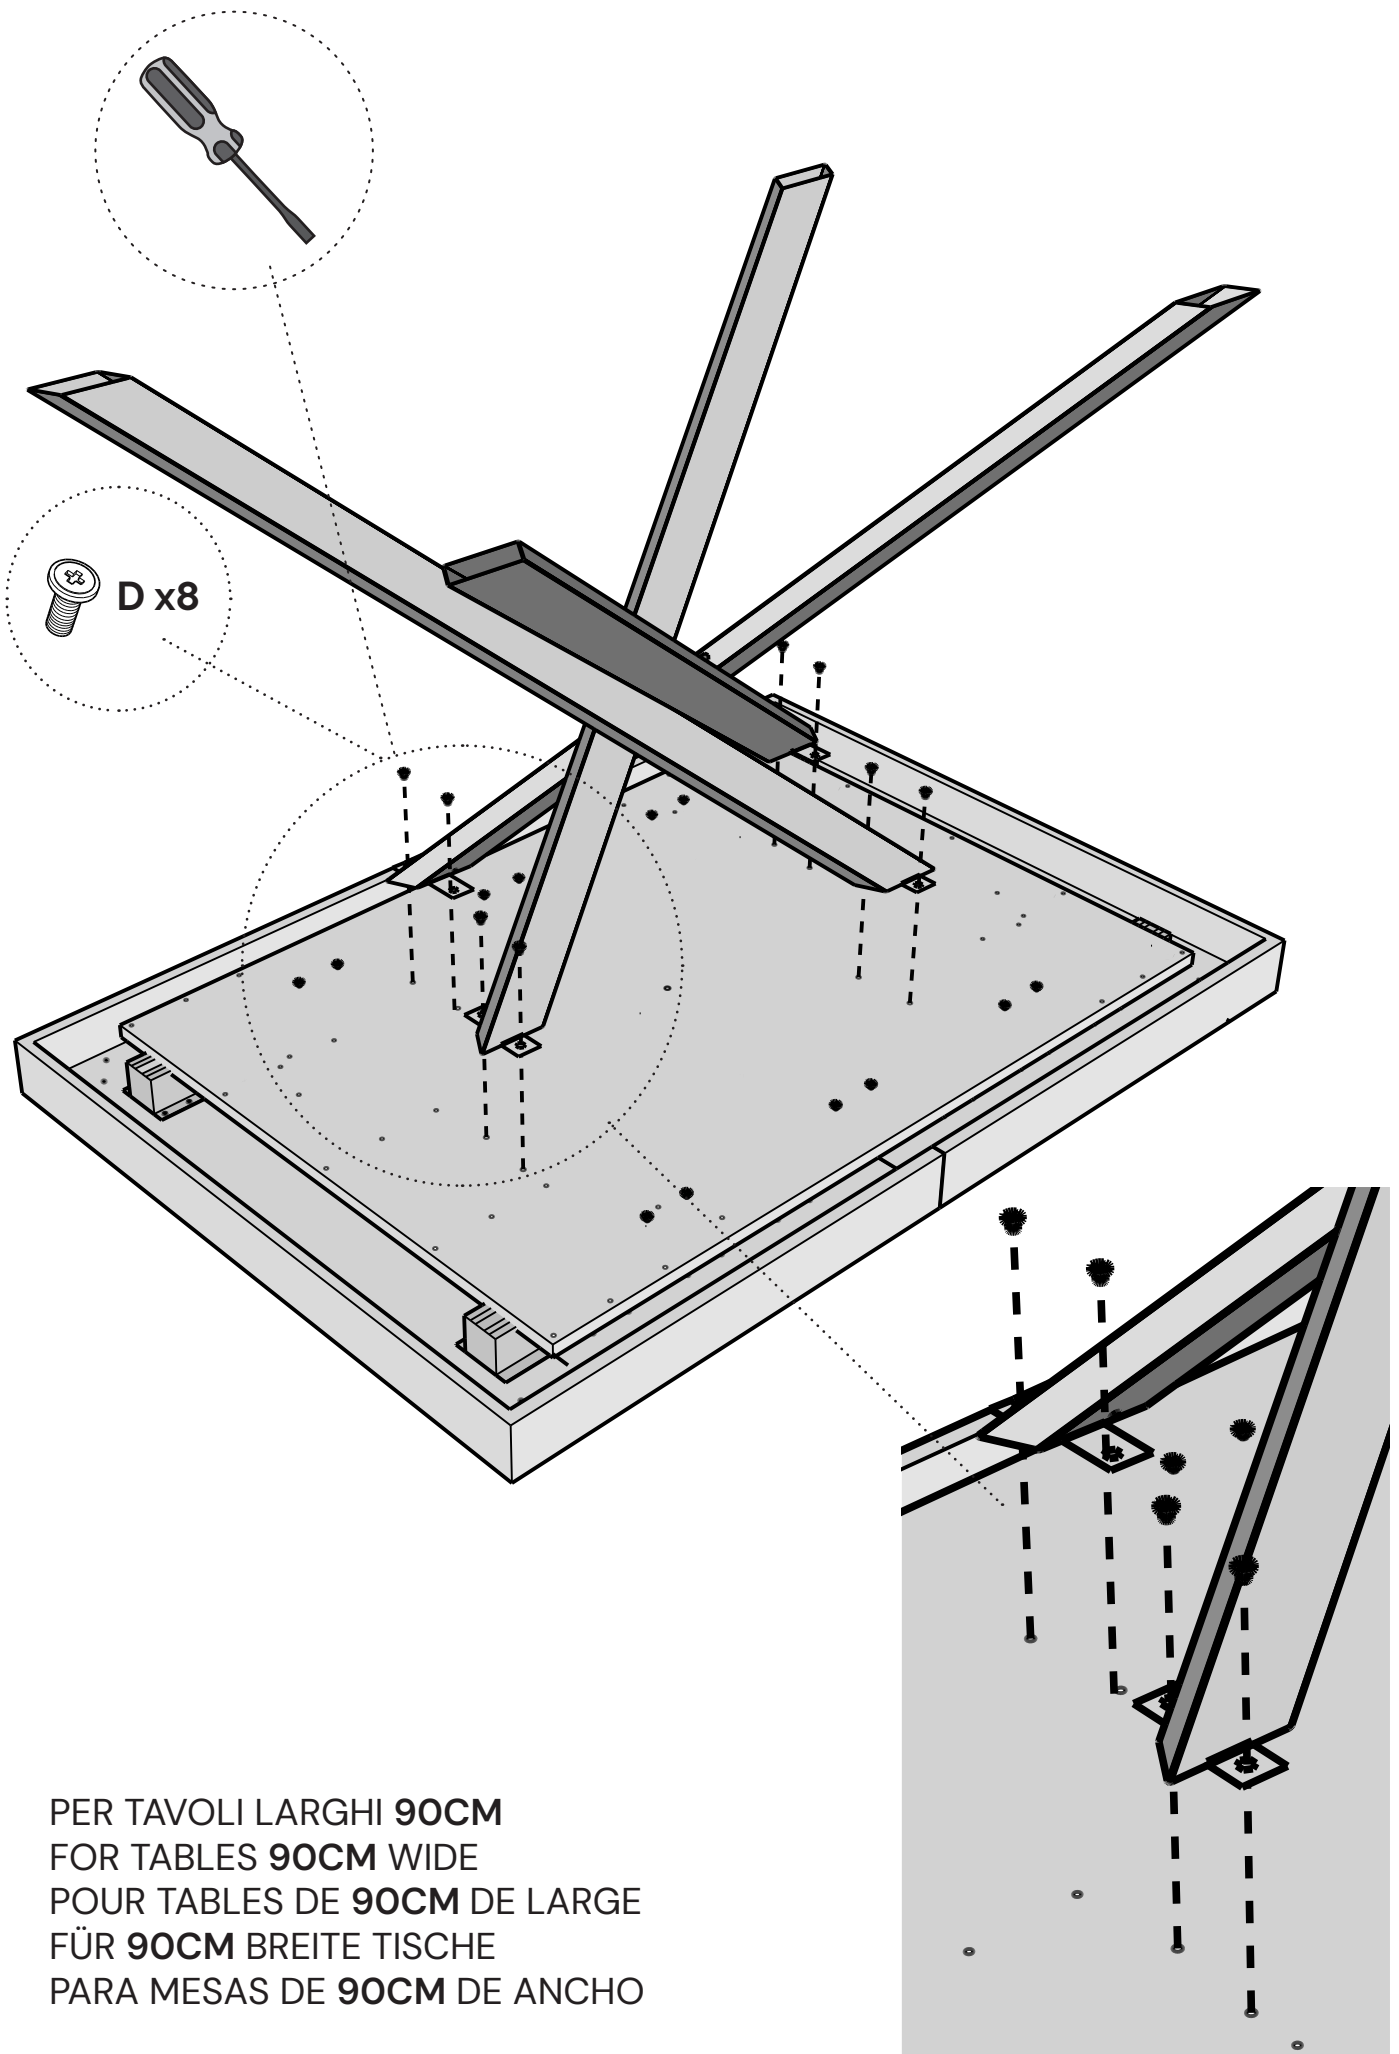

ACHTUNG

Lassen Sie die Schrauben (B) locker, ziehen Sie sie erst fest, wenn die Beine am Boden oder Rahmen befestigt sind.

PER TAVOLI LARGHI 70/80CM
FOR TABLES 70/80CM WIDE
POUR TABLES DE 70/80CM DE LARGE
FÜR 70/80CM BREITE TISCHE
PARA MESSAS DE 70/80CM DE ANCHO